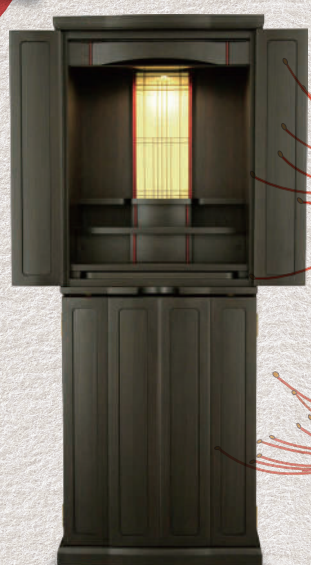

NEO モダン 睡蓮II (すいれん)
高級唐木材を使用し、伝統型をベースに
アレンジを加えた仏壇

- ■高さ 133cm × 幅 50cm × 奥行き 41cm
- ■台輪：本黒檀(スラウエシ黒檀)厚板貼り
- ■戸軸：本黒檀(スラウエシ黒檀)厚板貼り
- ■戸板：本黒檀(スラウエシ黒檀)厚板貼り
- ■原産国：海外

通常価格 656,000円(税抜) **458,000円(税抜)**

色とりどりのお花が彩る、
お仏壇とお墓を合わせたご自宅供養

**花
供養墓**

※カエヤで買うと
最大 **3万円**
値引き

銀河 (ぎんが) ※ホワイト
お一人様のご遺骨を収納できる
コンパクトな花供養墓

- ■カラー：ダークブラウン / ホワイト / ピンク
- ■高さ 32cm × 幅 27cm × 奥行き 30cm
- ■原産国：日本

通常価格 289,000円(税抜) **279,000円(税抜)**

昴 (すばる) ※ブルー
LED照明が照らす美しい供養花
お二人様までご遺骨収納可能

- ■カラー：ダークブラウン / ホワイト / ブルー / ピンク
- ■高さ 42cm × 幅 27cm × 奥行き 27cm
- ■原産国：日本

通常価格 489,000円(税抜) **469,000円(税抜)**

オリオン
木目を活かした
従来の仏壇型の花供養墓

- ■高さ 47.5cm × 幅 32.5cm × 奥行き 33cm
- ■台輪：ウォールナット薄板貼り
- ■戸軸：ウォールナット薄板貼り
- ■戸板：ウォールナット薄板貼り
- ■原産国：日本

通常価格 489,000円(税抜) **469,000円(税抜)**

明星 (みょうじょう) ※本溜(ほんため)
高級感溢れる
漆塗りの花供養墓

- ■カラー：朱(しゅ) / 本溜(ほんため)
- ■高さ 42cm × 幅 27cm × 奥行き 27cm
- ■原産国：日本

通常価格 689,000円(税抜) **659,000円(税抜)**

※カエヤでご購入の方は仏具セット付き