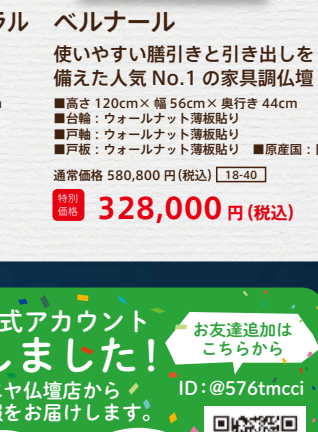

## ベルナルル

使いやすい膳引きと引き出しを備えた人気 No.1 の家具調仏壇

- 高さ 120cm × 幅 56cm × 奥行 44cm
- 台輪：ウォールナット薄板貼り
- 戸板：ウォールナット薄板貼り
- 原産国：日本

通常価格 580,800 円(税込) [18-40]

特別価格 **328,000 円(税込)**

※イメージ

## 京モダンブラウ WIDE

内寸が広く、お飾りしやすいモダン仏壇

- 高さ 54cm × 幅 56cm × 奥行 36cm
- 台輪：ウォールナット薄板貼り
- 戸板：ウォールナット無垢 + 薄板貼り
- 原産国：日本

通常価格 369,600 円(税込) [18-18]

特別価格 **228,000 円(税込)**

## チュリーップ タモナチュラル

お参りに便利な椅子付きタイプ

- 高さ 135cm × 幅 47cm × 奥行 43cm
- 台輪：タモ薄板貼り
- 戸板：ウォールナット薄板貼り
- 原産国：海外

通常価格 396,000 円(税込) [45-15]

特別価格 **208,000 円(税込)**